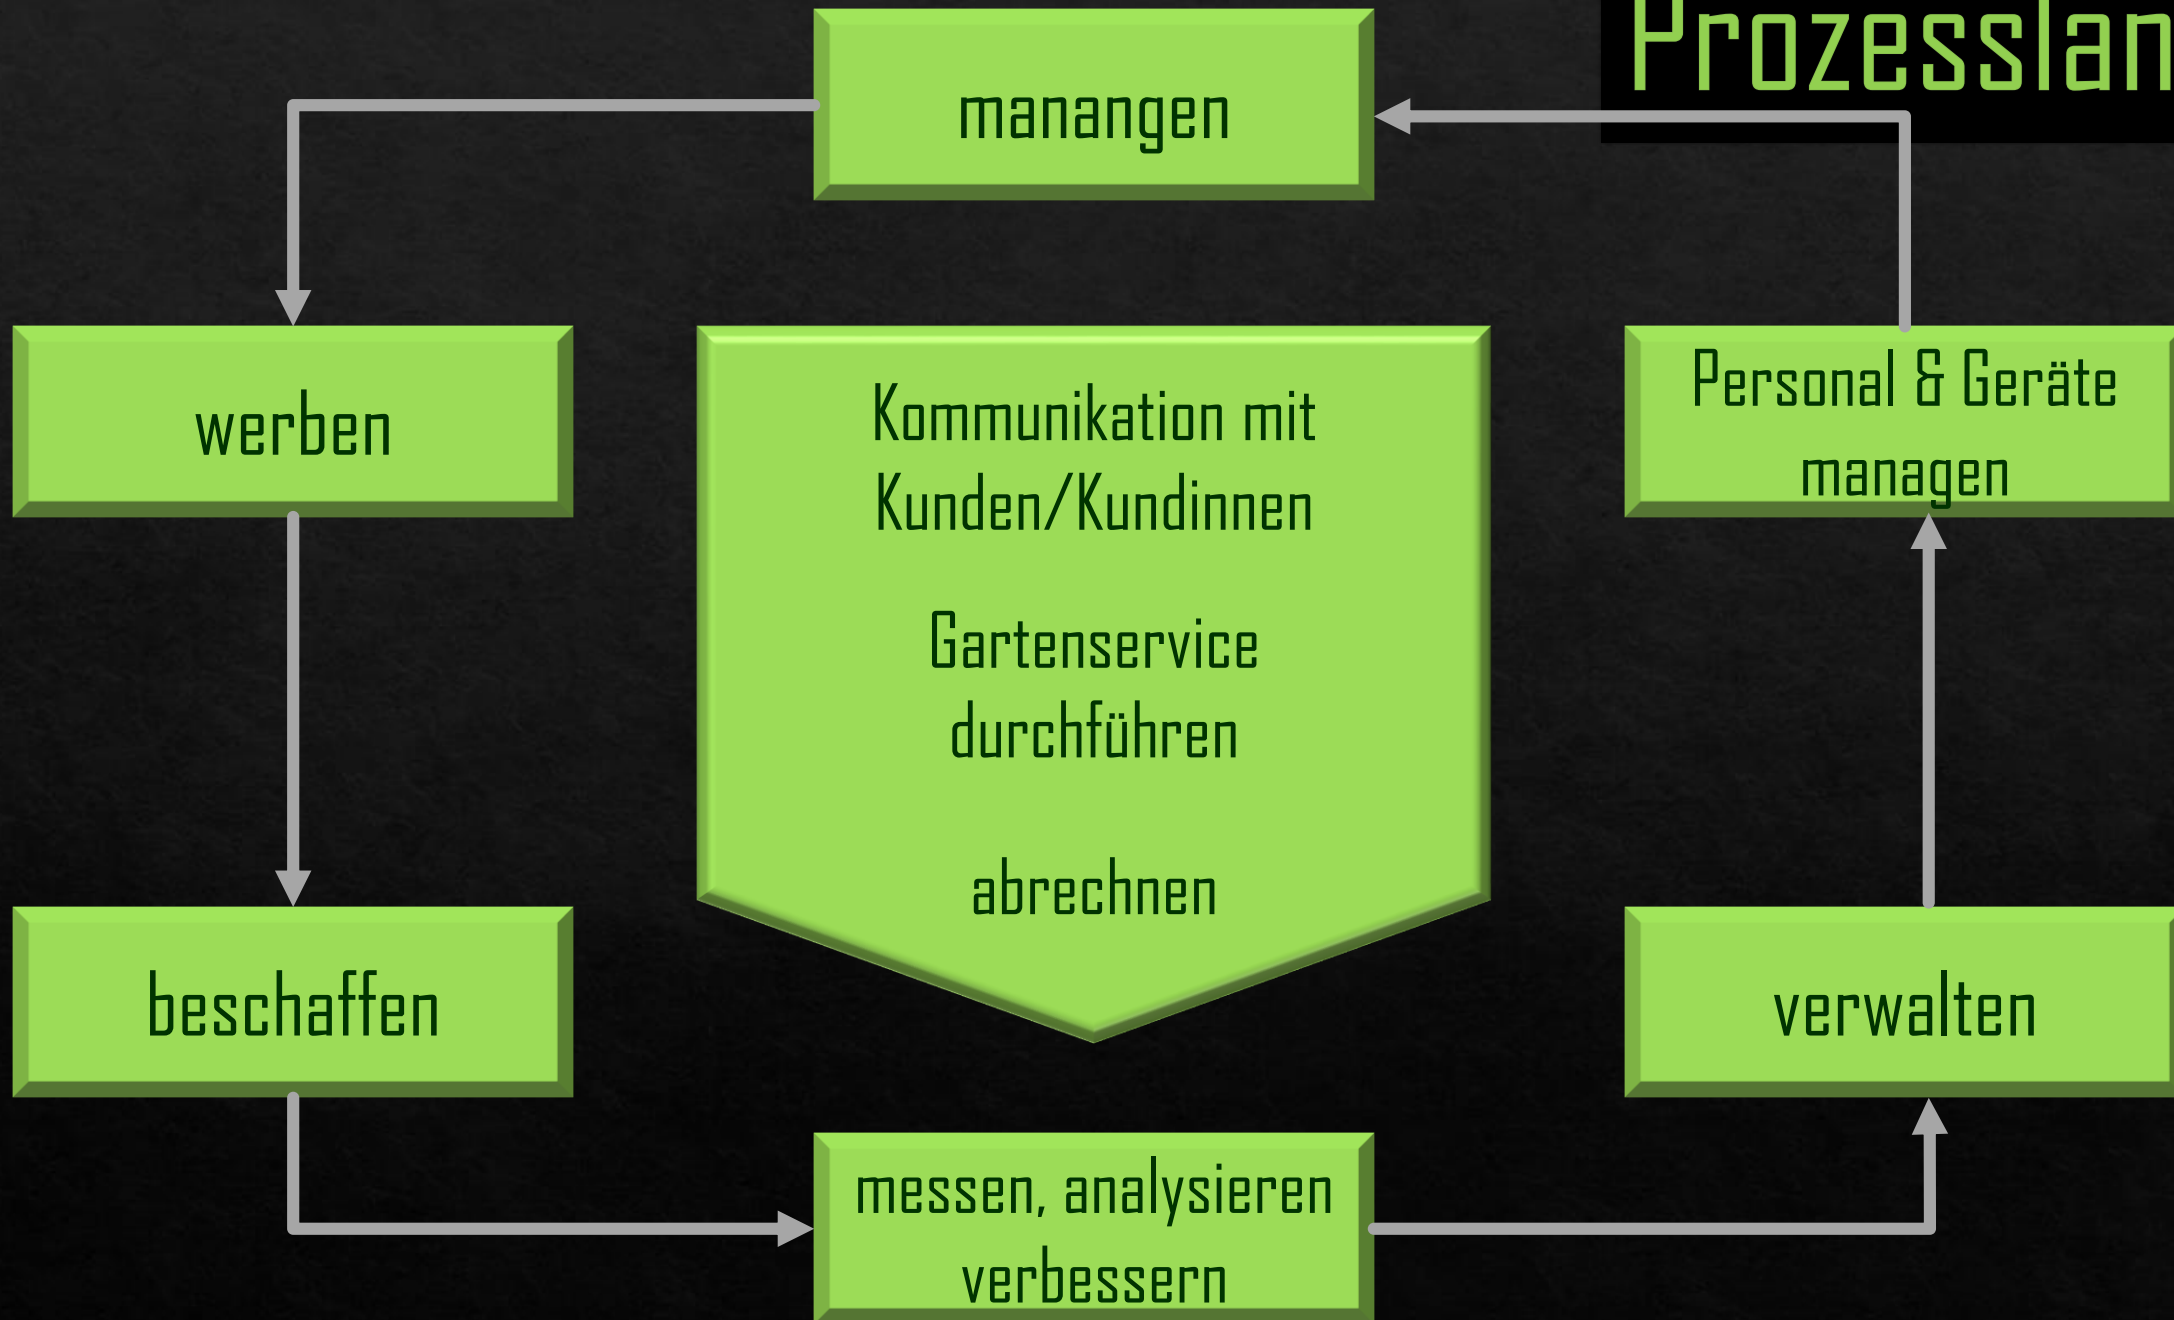

Friseurladen

Prozesslandkarte

HairLounge

✿ **Standort:**
NÖ - Eichgraben - Zentrum

✿ **Mitarbeiter:**
3 Vollzeit – 2 Halbtags

Prozesslandkarte

Gartenservice & Rasenpflege

Prozesslandkarte

Gartenservice STEINER

🌳 Standort:
Nö – Tullnerfeld

🌳 Mitarbeiter:
15 freie Mitarbeiter

Prozesslandkarte

Arbeitsauftrag

Prozesslandkarte

Name des Unternehmens

Grafik erstellen

Standort

Gestaltung durchführen

Mitarbeiter

Animation

Punkteverteilung:

Inhalt: 8 Punkte

Gestaltung: 6 Punkte

Animation: 2 Punkte